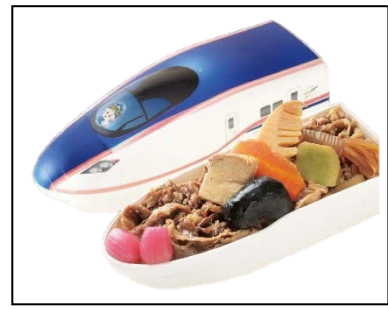

だぶるななけいほくりくしんかんせんべんとう
• W7系北陸新幹線弁当

販売価格 1,300円
製造者 源(富山駅)